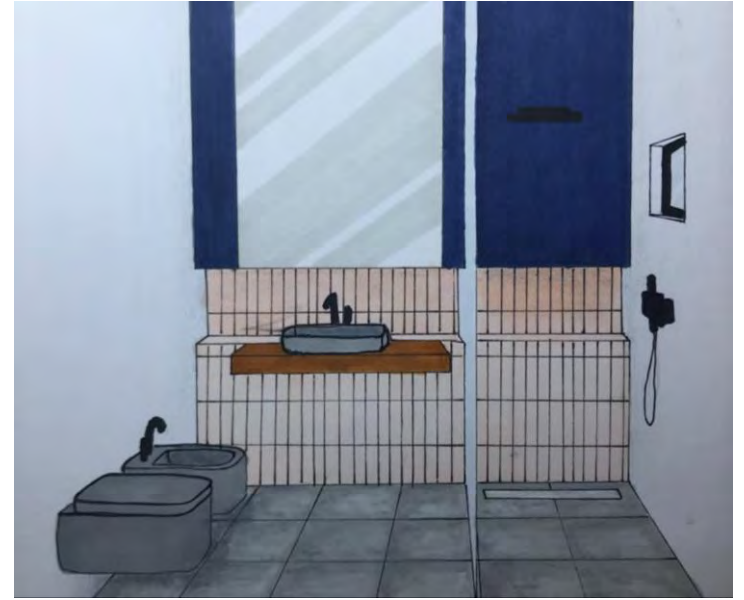

PROGETTO FINALE
DESIGN I
A.A. 2018/2019
CAPOREALE BEATRICE
LEONI EDOARDO

PROGETTO CASA IN LIGURIA –
PORTOFINO
SPAZIO COMMERCIALE E APPARTAMENTO

MOODBOARD

PIANTA

SEZIONI

VISTE
PROSPETTICHE

APPARTAMENTO

RENDER