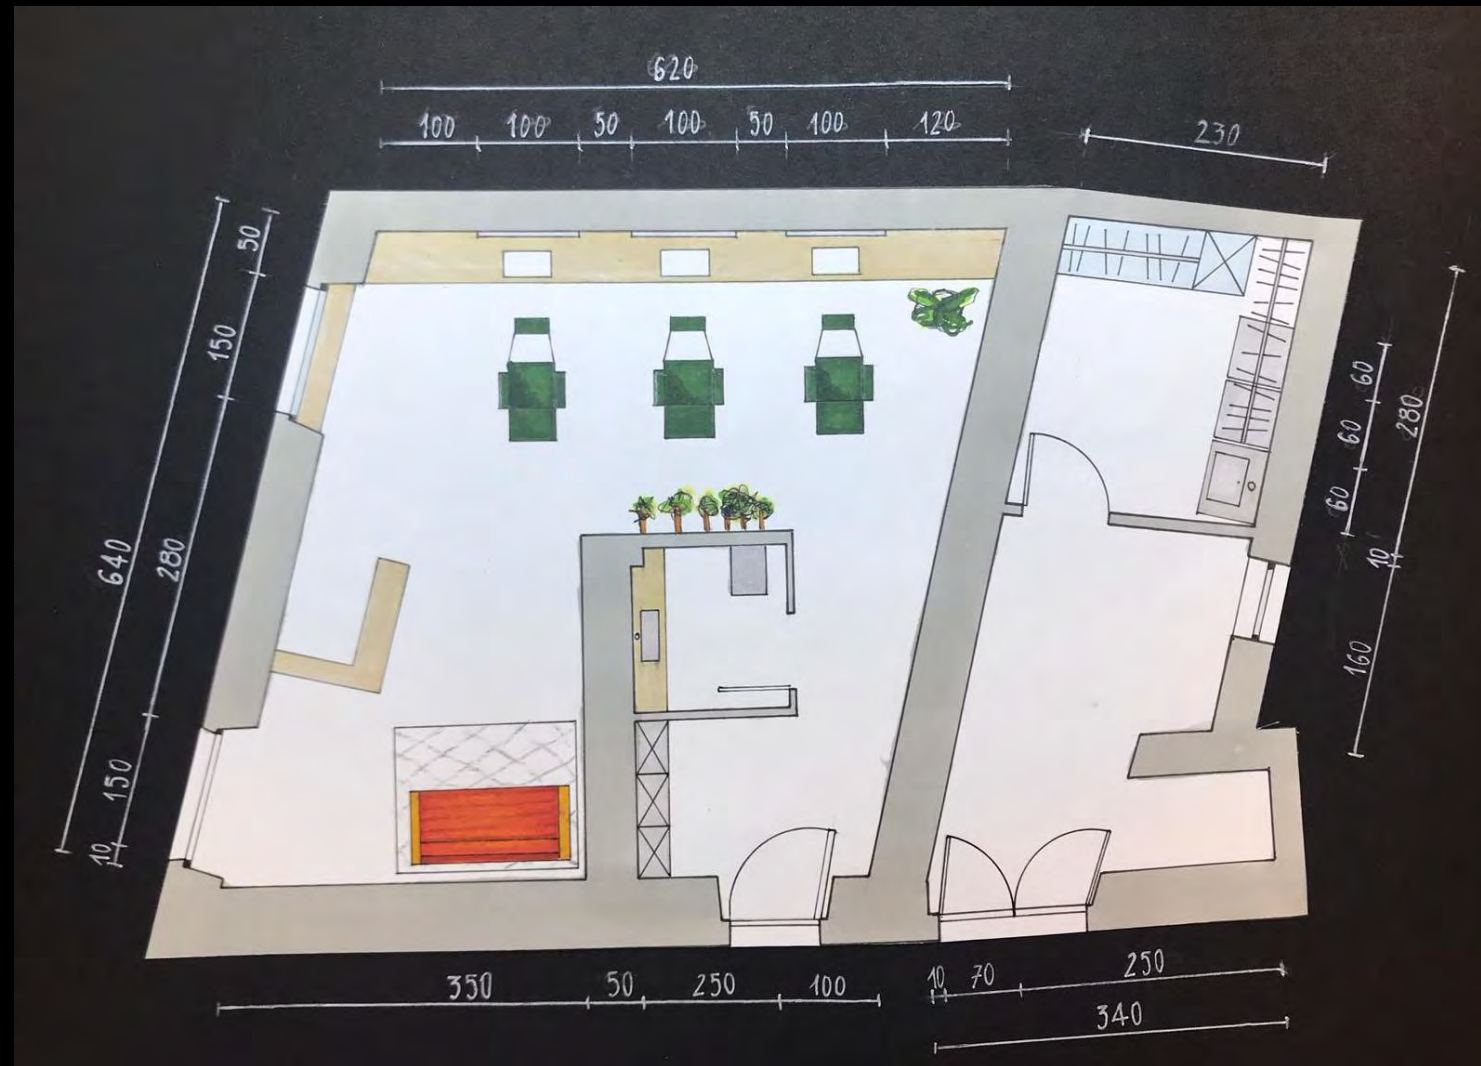

PROGETTO FINALE
DESIGN I
A.A. 2018/2019
CAPOREALE BEATRICE
LEONI EDOARDO

PROGETTO CASA IN LIGURIA –
PORTOFINO
SPAZIO COMMERCIALE E APPARTAMENTO

MOODBOARD

PIANTA

SEZIONI

VISTE
PROSPETTICHE

APPARTAMENTO

RENDER

OGGETTI

PIANTA

SEZIONI

PROSPETTIVE

BARBIERE

RENDER

OGGETTI