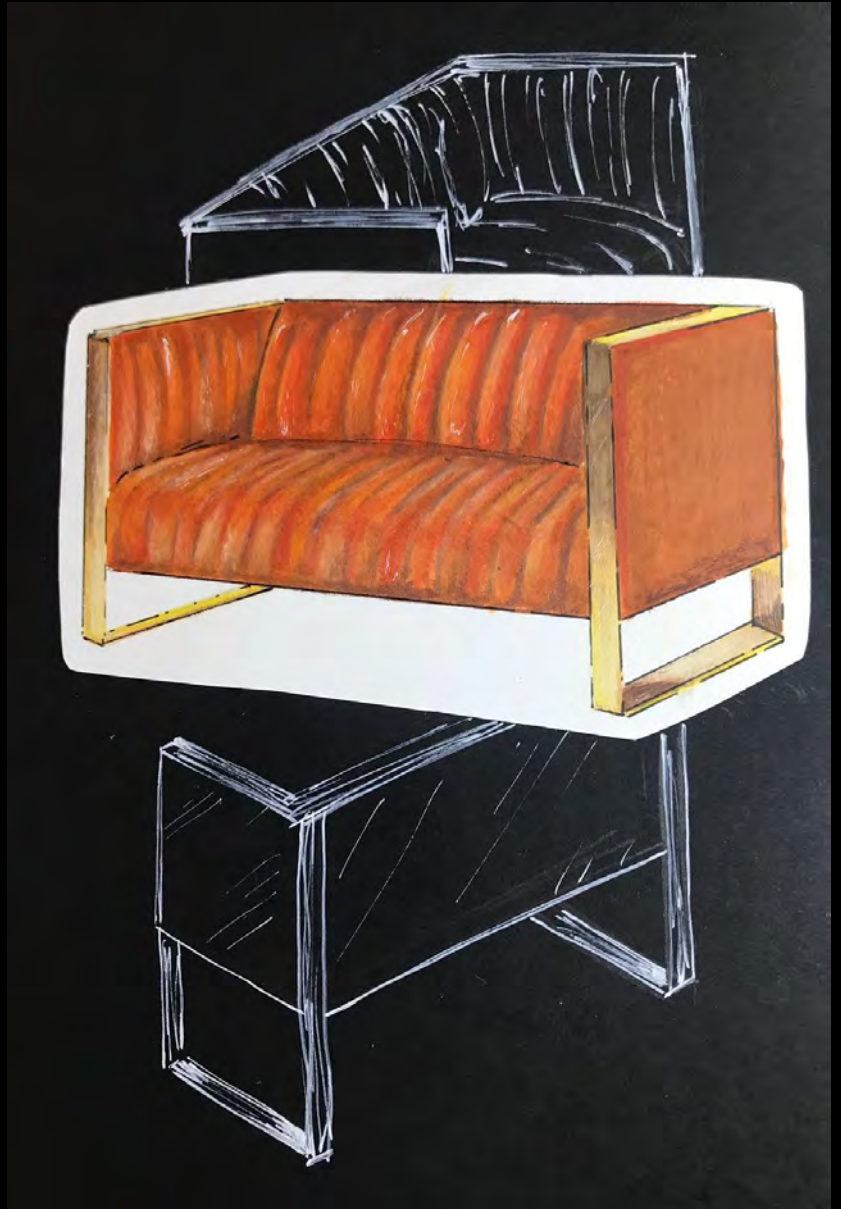

PROGETTO FINALE
DESIGN I
A.A. 2018/2019
CAPOREALE BEATRICE
LEONI EDOARDO

PROGETTO CASA IN LIGURIA –
PORTOFINO
SPAZIO COMMERCIALE E APPARTAMENTO

MOODBOARD

PIANTA

SEZIONI

VISTE
PROSPETTICHE

APPARTAMENTO

RENDER

OGGETTI

PIANTA

SEZIONI

PROSPETTIVE

BARBIERE

RENDER

OGGETTI